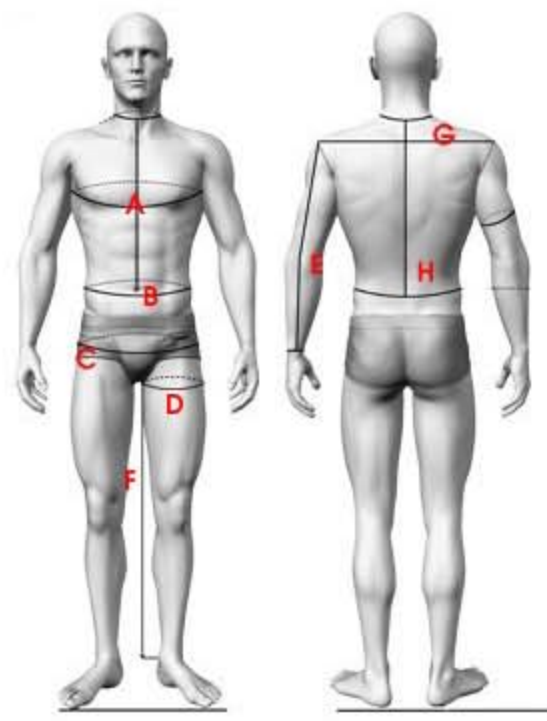

ADULT RACING SUIT

S
M
L
XL
XXL

Size	Weight (Kg)	Height	A - Chest	B - Waist	C - Hips	D - Thigh	E - Arm	F - Inside Leg	G - Shoulders	H - Back
42	50-60	150-160	83-87	67-71	80-84	46-48	57-59	68-70	41-42	46-49
44	55-65	155-165	87-91	71-75	84-88	48-50	58-60	70-72	42-49	47-50
46	60-70	158-170	91-95	75-79	88-92	51-53	60-62	72-74	44-45	48-51
48	65-75	165-175	95-99	79-83	92-96	53-55	61-63	74-76	45-46	49-52
50	70-80	170-180	99-103	83-87	96-100	56-58	63-65	76-78	47-48	50-53
52	75-85	173-183	103-107	87-91	100-104	58-60	64-66	78-80	48-49	51-54
54	83-88	177-187	107-111	91-95	104-108	61-63	66-68	80-82	50-51	52-55
56	85-92	182-190	111-115	95-99	108-112	63-65	67-69	82-84	51-52	53-56
58	87-95	185-195	115-119	99-103	112-116	66-68	69-71	84-86	53-54	54-57
60	90-100	187-198	119-123	103-107	116-120	68-70	70-72	86-88	54-55	55-58
62	95-110	190-200	123-127	107-111	120-124	71-73	72-74	87-89	56-57	56-59
64	105-115	190-200	127-131	111-115	124-128	73-75	73-75	87-89	57-60	57-60

cm ///

Suggested Size not active on this table

Notes

All measures are in **cm** except weight (kg).